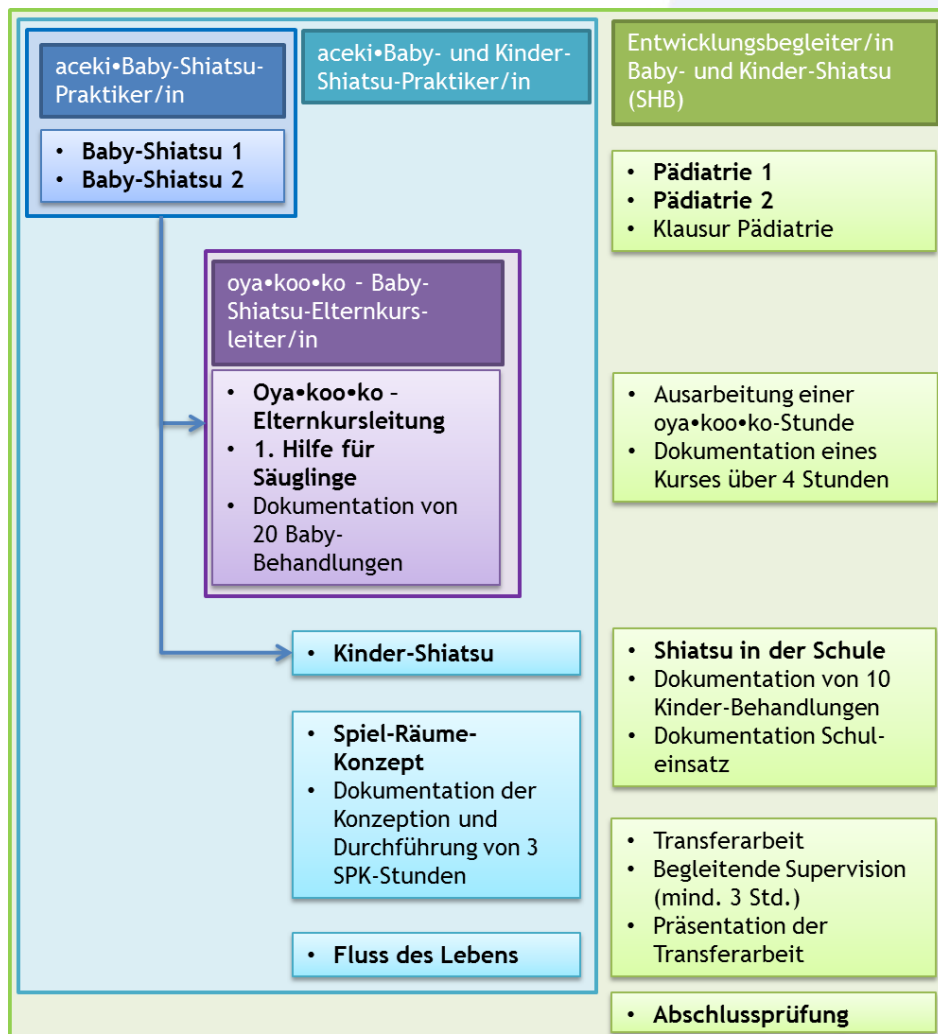

## Zertifikatslehrgang „Entwicklungsbegleiter/in Baby- und Kinder-Shiatsu (SHB)“

Hochschulzertifikatslehrgänge sind ein Instrument der Aneignung von akademischem Wissen auf höchstem Niveau, ohne sich den Anforderungen eines länger andauernden Studiums stellen zu müssen. Die Zertifikatsprogramme der Steinbeis-Hochschule Berlin garantieren wissenschaftliche Standards bei gleichzeitiger Praxisnähe und sind damit ideal für eine fokussierte Aneignung von erweiterten Kompetenzen.

Mit dem Zertifikat als „Entwicklungsbegleiter/in Baby- und Kinder-Shiatsu“ werden 20 Credit Points erworben.

## Kostenübersicht

Modul Kurse/Leistungsnachweise	Stundenanzahl und Tage	Kosten
<b>1. Baby-Shiatsu</b>		
Baby-Shiatsu 1	21 Std / 3 Tage	330,- €
Baby-Shiatsu 2	21 Std / 3 Tage	330,- €
aceki•Baby-Shiatsu-Praktiker/in		
oya-koo-ko Elternkursleitung	21 Std / 3 Tage	330,- €
Erste Hilfe für Babys	3,0 Std	20,- €
20 Behandlungsprotokolle		-
oya•koo•ko – Baby-Shiatsu-Elternkurs-leiter/in		
Ausarbeitung einer Stunde		-
Dokumentation eines Kurses über 4 Stunden		-
<b>Gesamt Modul 1</b>	9 Tage	1.010,- €
<b>2. Kinder-Shiatsu</b>		
Pädiatrie 1	13 Std. / 1,5 Tage	220,- €
Pädiatrie 2	13 Std. / 1,5 Tage	220,- €
Klausur	1, 0 Std	-
Kinder-Shiatsu	21 Std / 3 Tage	330,- €
Spiel-Räume-Konzept (SPK)	21 Std / 3 Tage	330,- €
Shiatsu in der Schule	7 Std. / 1 Tage	110,- €
10 Behandlungsprotokolle		-
Entwurf und Durchführung von 3 SPK-Stunden		-
Dokumentation Schuleinsatz		-
<b>Gesamt Modul 2</b>	10 Tage	1.210,- €
<b>3. Transfer und Supervision</b>		
Fluss des Lebens	21 Std / 3 Tage	330,- €
aceki•Baby- und Kinder-Shiatsu-Praktiker/in		
Supervision	3,0 Std. á 70,- €	210,- €
Transferarbeit		-
Präsentation	1,0 Std.	-
Abschlussprüfung	0,5 Std.	
<b>Gesamt Modul 3</b>	3 Tage	540,- €
<b>Gesamt BKS</b>	<b>22 Tage</b>	<b>2.760,- €</b>